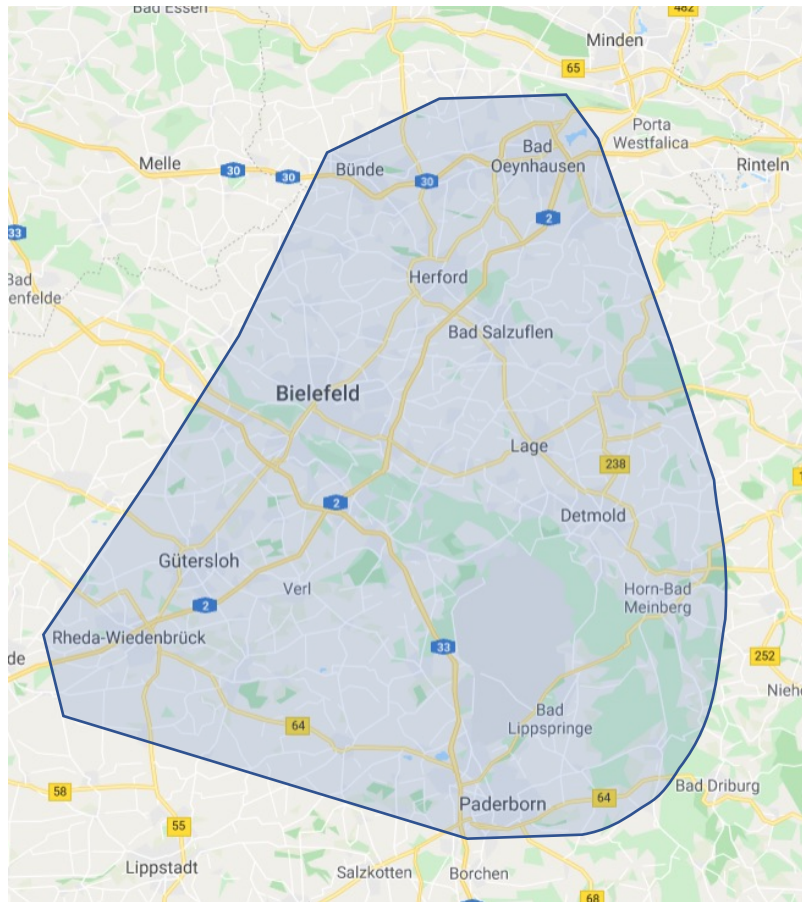

# Medienreichweite 2019/2020

---

3 Facebookseiten  
3 Instagrammseiten  
ca. 600 Follower pro Social Media  
Reichweite: ca. 12.000 Kontakte  
Viele Studierende der Uni Paderborn

<https://www.handball-paderborn-elsen.de>  
Kontakte pro Monat: 50-100

# Geographische Reichweite 2020/2021

---

- Abhängig von finaler Staffeleinteilung
- Kreise
  - Paderborn
  - Lippe
  - Gütersloh
  - Herford
  - Bielefeld
  - Minden-Lübbecke
  - Dortmund